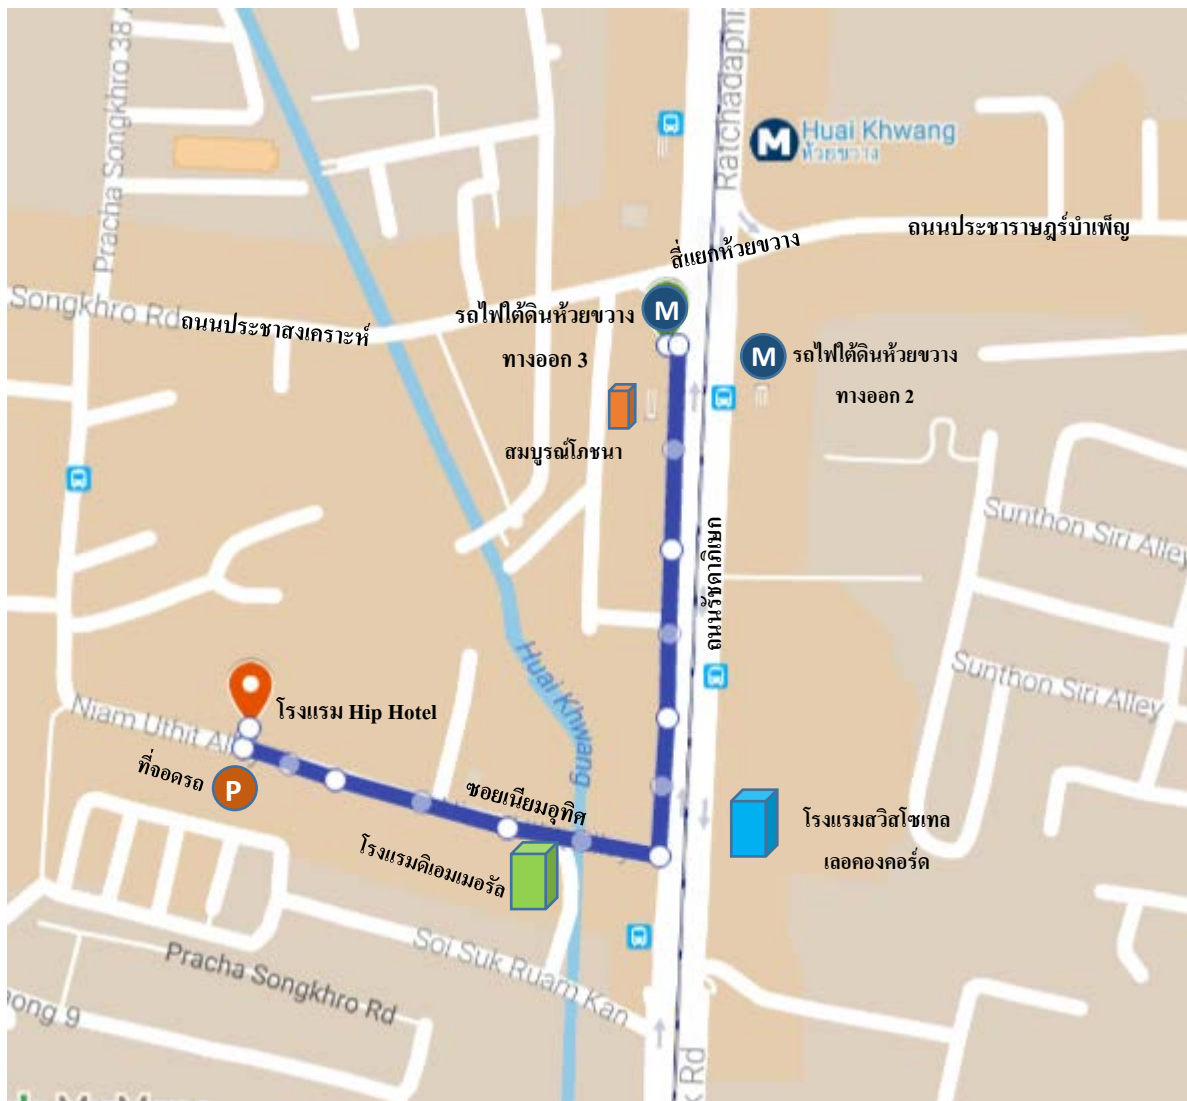

## แผนที่การเดินทาง

### โรงแรม Hip Hotel ซอยเนียมอุทิศ ห้วยขวาง

ท่านสามารถเดินทางโดยรถไฟฟ้าใต้ดิน ลงที่สถานีห้วยขวาง (ทางออก3) และเดินต่อประมาณ 350 เมตร ไปยังโรงแรมที่จัดการอบรมตามแผนที่

## สสวท.

ท่านสามารถเดินทางมาที่ สสวท. ด้วยรถไฟฟ้า BTS ลงที่สถานีเอกมัยและเดินตามเส้นทางในแผนที่

## หอดูดาวเฉลิมพระเกียรติ 7 รอบพระชนมพรรษา ฉะเชิงเทรา

เลขที่ 999 หมู่ที่ 3 ตำบล วังเย็น อำเภอบางพลี ฉะเชิงเทรา 24190