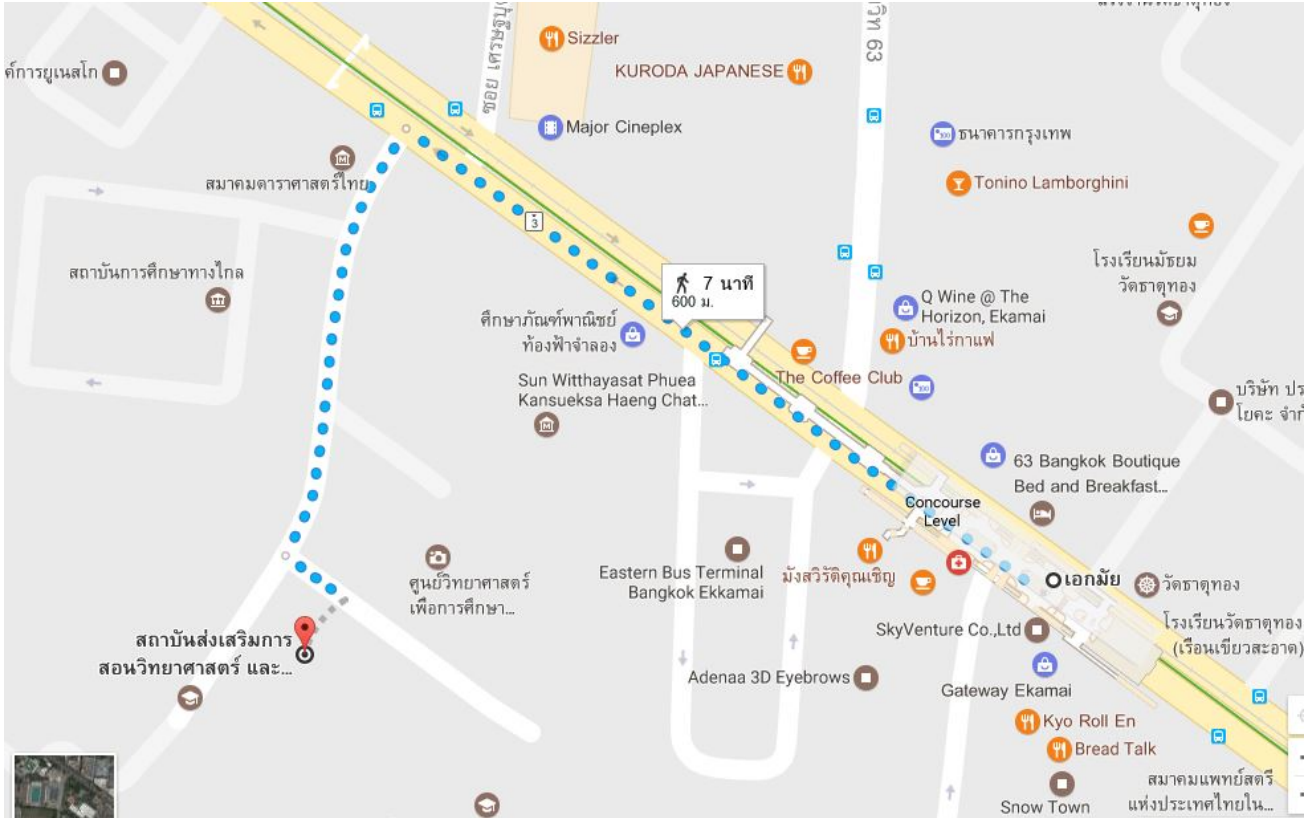

## แผนที่การเดินทาง

### โรงแรม Hip Hotel ซอยเนียมอุทิศ ห้วยขวาง

ท่านสามารถเดินทางโดยรถไฟฟ้าใต้ดิน ลงที่สถานีห้วยขวาง (ทางออก3) และเดินต่อประมาณ 350 เมตร ไปยังโรงแรมที่จัดการอบรมตามแผนที่

## สสวท.

ท่านสามารถเดินทางมาที่ สสวท. ด้วยรถไฟฟ้า BTS ลงที่สถานีเอกมัยและเดินตามเส้นทางในแผนที่

## หอดูดาวเฉลิมพระเกียรติ 7 รอบพระชนมพรรษา ฉะเชิงเทรา

เลขที่ 999 หมู่ที่ 3 ตำบล วังเย็น อำเภอบางพลี ฉะเชิงเทรา 24190