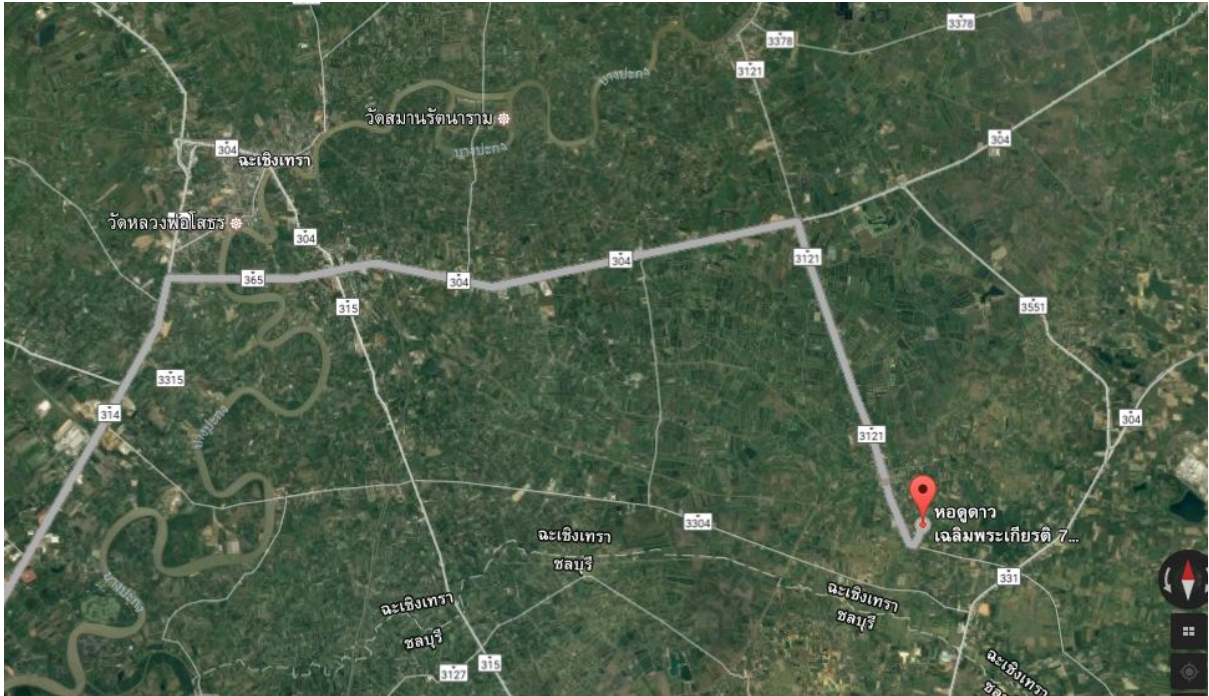

## แผนที่การเดินทาง

### โรงแรม Hip Hotel ซอยเนียมอุทิศ ห้วยขวาง

ท่านสามารถเดินทางโดยรถไฟฟ้าใต้ดิน ลงที่สถานีห้วยขวาง (ทางออก3) และเดินต่อประมาณ 350 เมตร ไปยังโรงแรมที่จัดการอบรมตามแผนที่

## สสวท.

ท่านสามารถเดินทางมาที่ สสวท. ด้วยรถไฟฟ้า BTS ลงที่สถานีเอกมัยและเดินตามเส้นทางในแผนที่

## หอดูดาวเฉลิมพระเกียรติ 7 รอบพระชนมพรรษา ฉะเชิงเทรา

เลขที่ 999 หมู่ที่ 3 ตำบล วังเย็น อำเภอบางพลี ฉะเชิงเทรา 24190