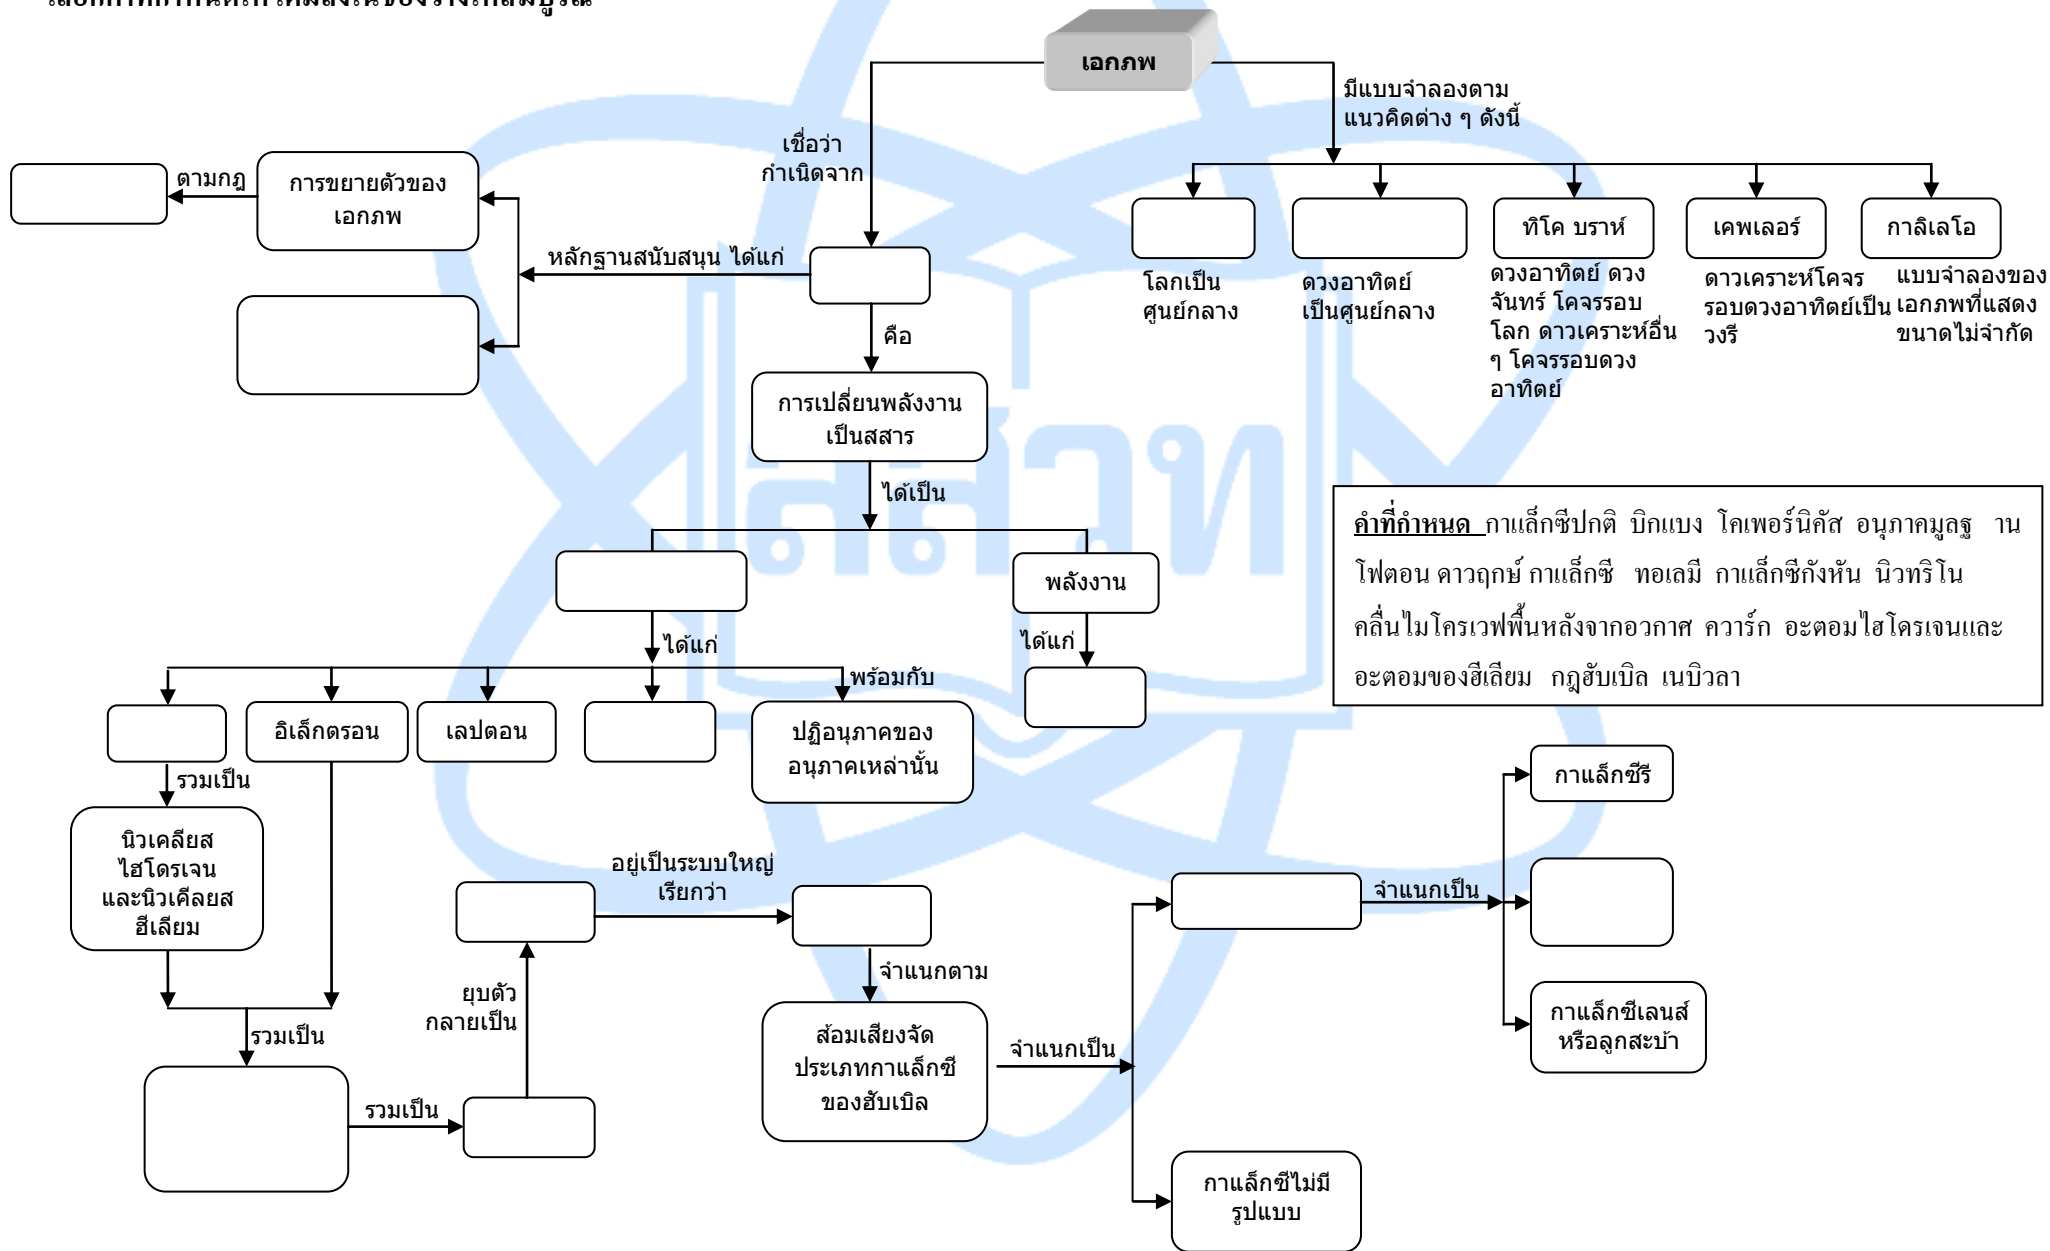

ใบกิจกรรม ฟังมโนทัศน์ ดาวฤกษ์

เลือกคำที่กำหนดให้ เติมลงในช่องว่างให้สมบูรณ์

คำที่กำหนด ดาวนิวตรอน หลุมดำ มวลขนาดดวงอาทิตย์ ดาวยักษ์แดง ดาวยักษ์ใหญ่สีน้ำเงิน มวลมากกว่าดวงอาทิตย์ ดาวเคราะห์ขาว อุณหภูมิผิว วิถีพรีลแลกซ์ ซูเปอร์โนวา ความส่องสว่าง ดาวแคระน้ำตาล โชติมาตรปรากฏ เนบิวลา มวลของดวงอาทิตย์

ใบกิจกรรม ฝั่งโน้ตส์ เอกภพ

เลือกคำที่กำหนดให้ เติมลงในช่องว่างให้สมบูรณ์

เฉลยใบกิจกรรม ฝั่งมโนทัศน์ ดาวฤกษ์

เฉลยใบกิจกรรม ฟังมโนทัศน์ เอกภพ