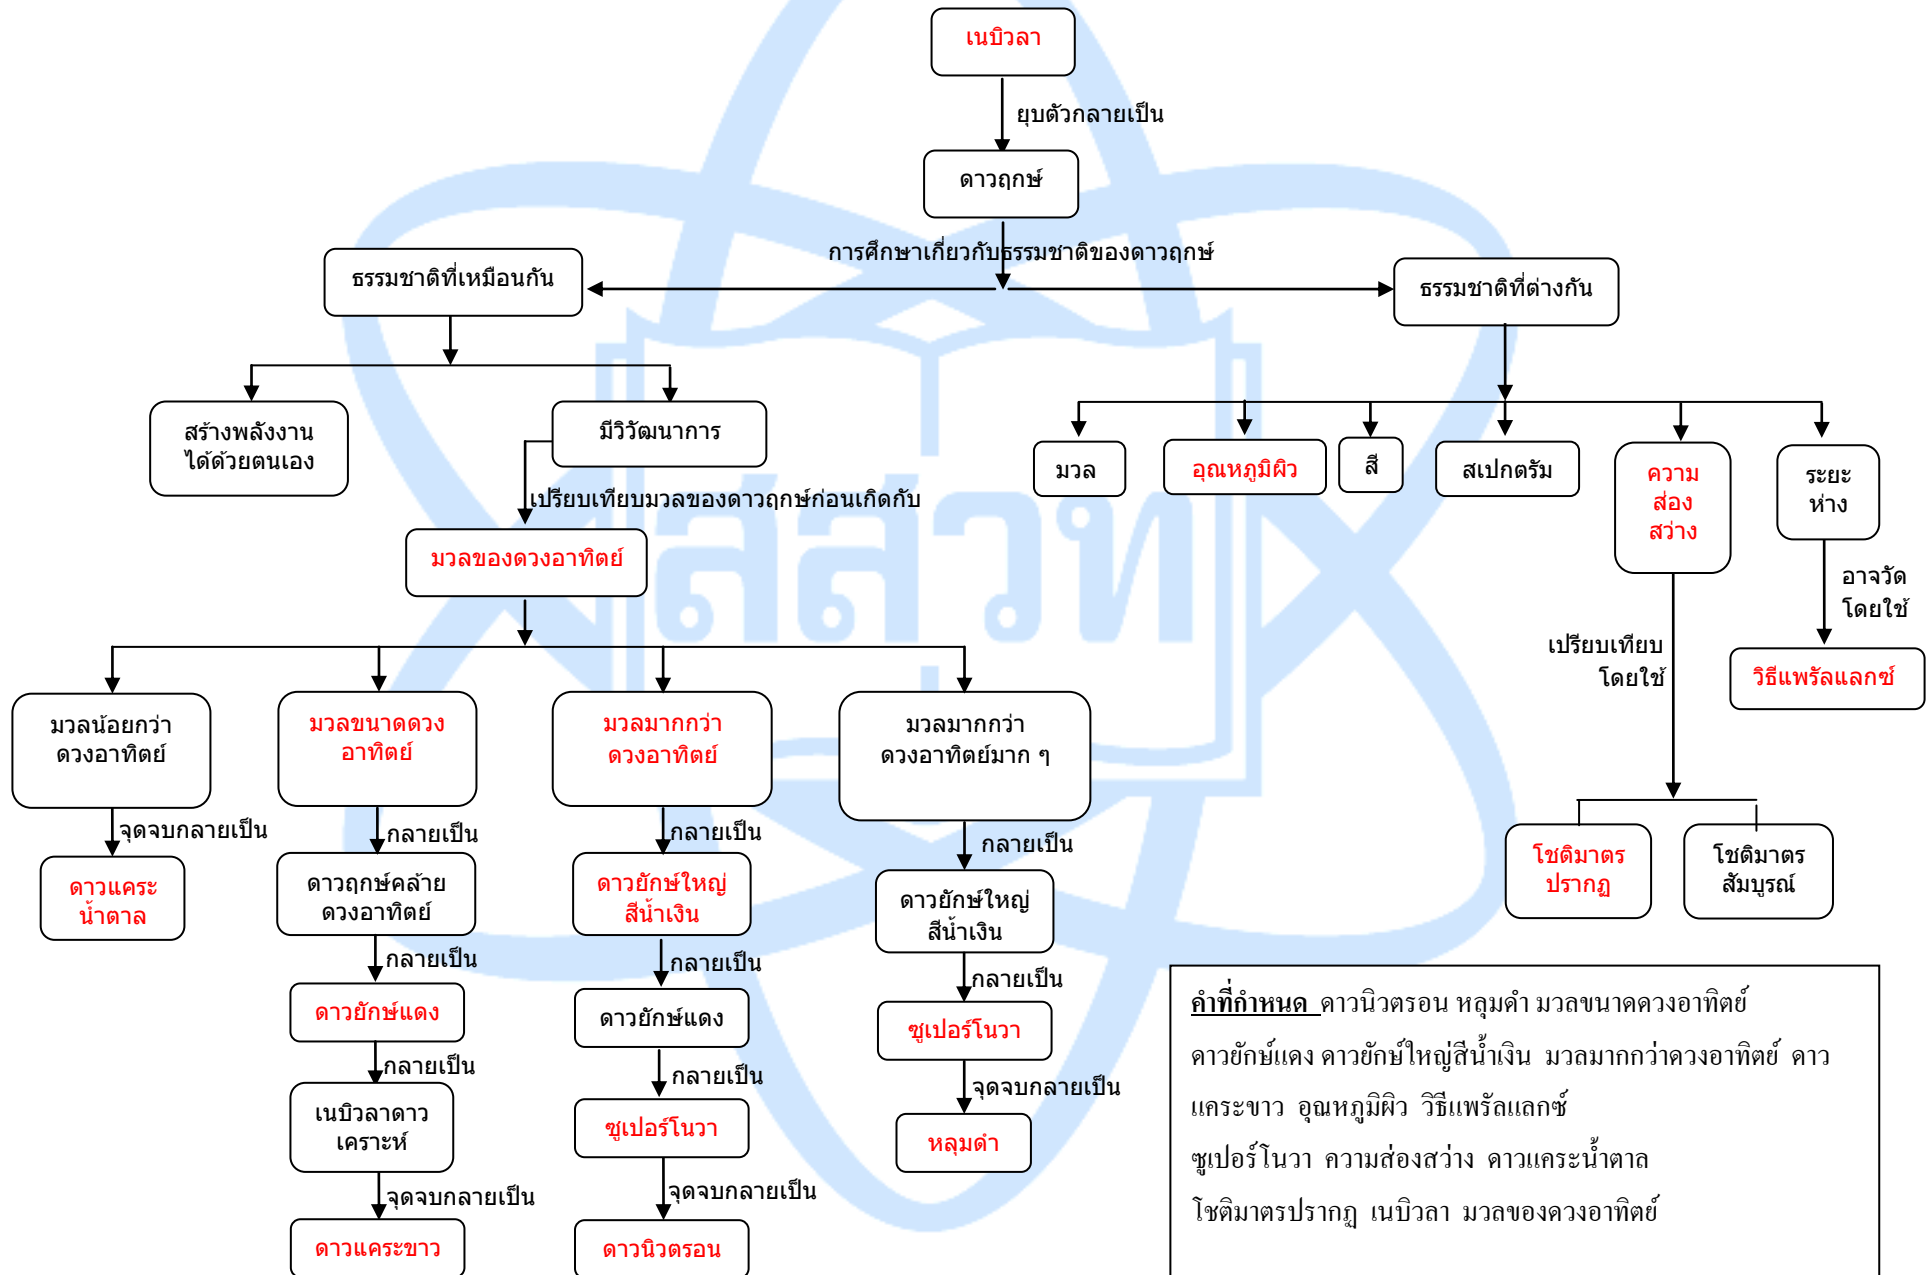

ใบกิจกรรม ฟังมโนทัศน์ ดาวฤกษ์

เลือกคำที่กำหนดให้ เติมลงในช่องว่างให้สมบูรณ์

คำที่กำหนด ดาวนิวตรอน หลุมดำ มวลขนาดดวงอาทิตย์ ดาวยักษ์แดง ดาวยักษ์ใหญ่สีน้ำเงิน มวลมากกว่าดวงอาทิตย์ ดาวเคราะห์ขาว อุณหภูมิผิว วิถีพรีลแลกซ์ ซูเปอร์โนวา ความส่องสว่าง ดาวแคระน้ำตาล โชติมาตรปรากฏ เนบิวลา มวลของดวงอาทิตย์

ใบกิจกรรม ฝั่งโน้ตส์ เอกภพ

เลือกคำที่กำหนดให้ เติมลงในช่องว่างให้สมบูรณ์

เฉลยใบกิจกรรม ฝั่งมโนทัศน์ ดาวฤกษ์

เฉลยใบกิจกรรม ฟังมโนทัศน์ เอกภพ