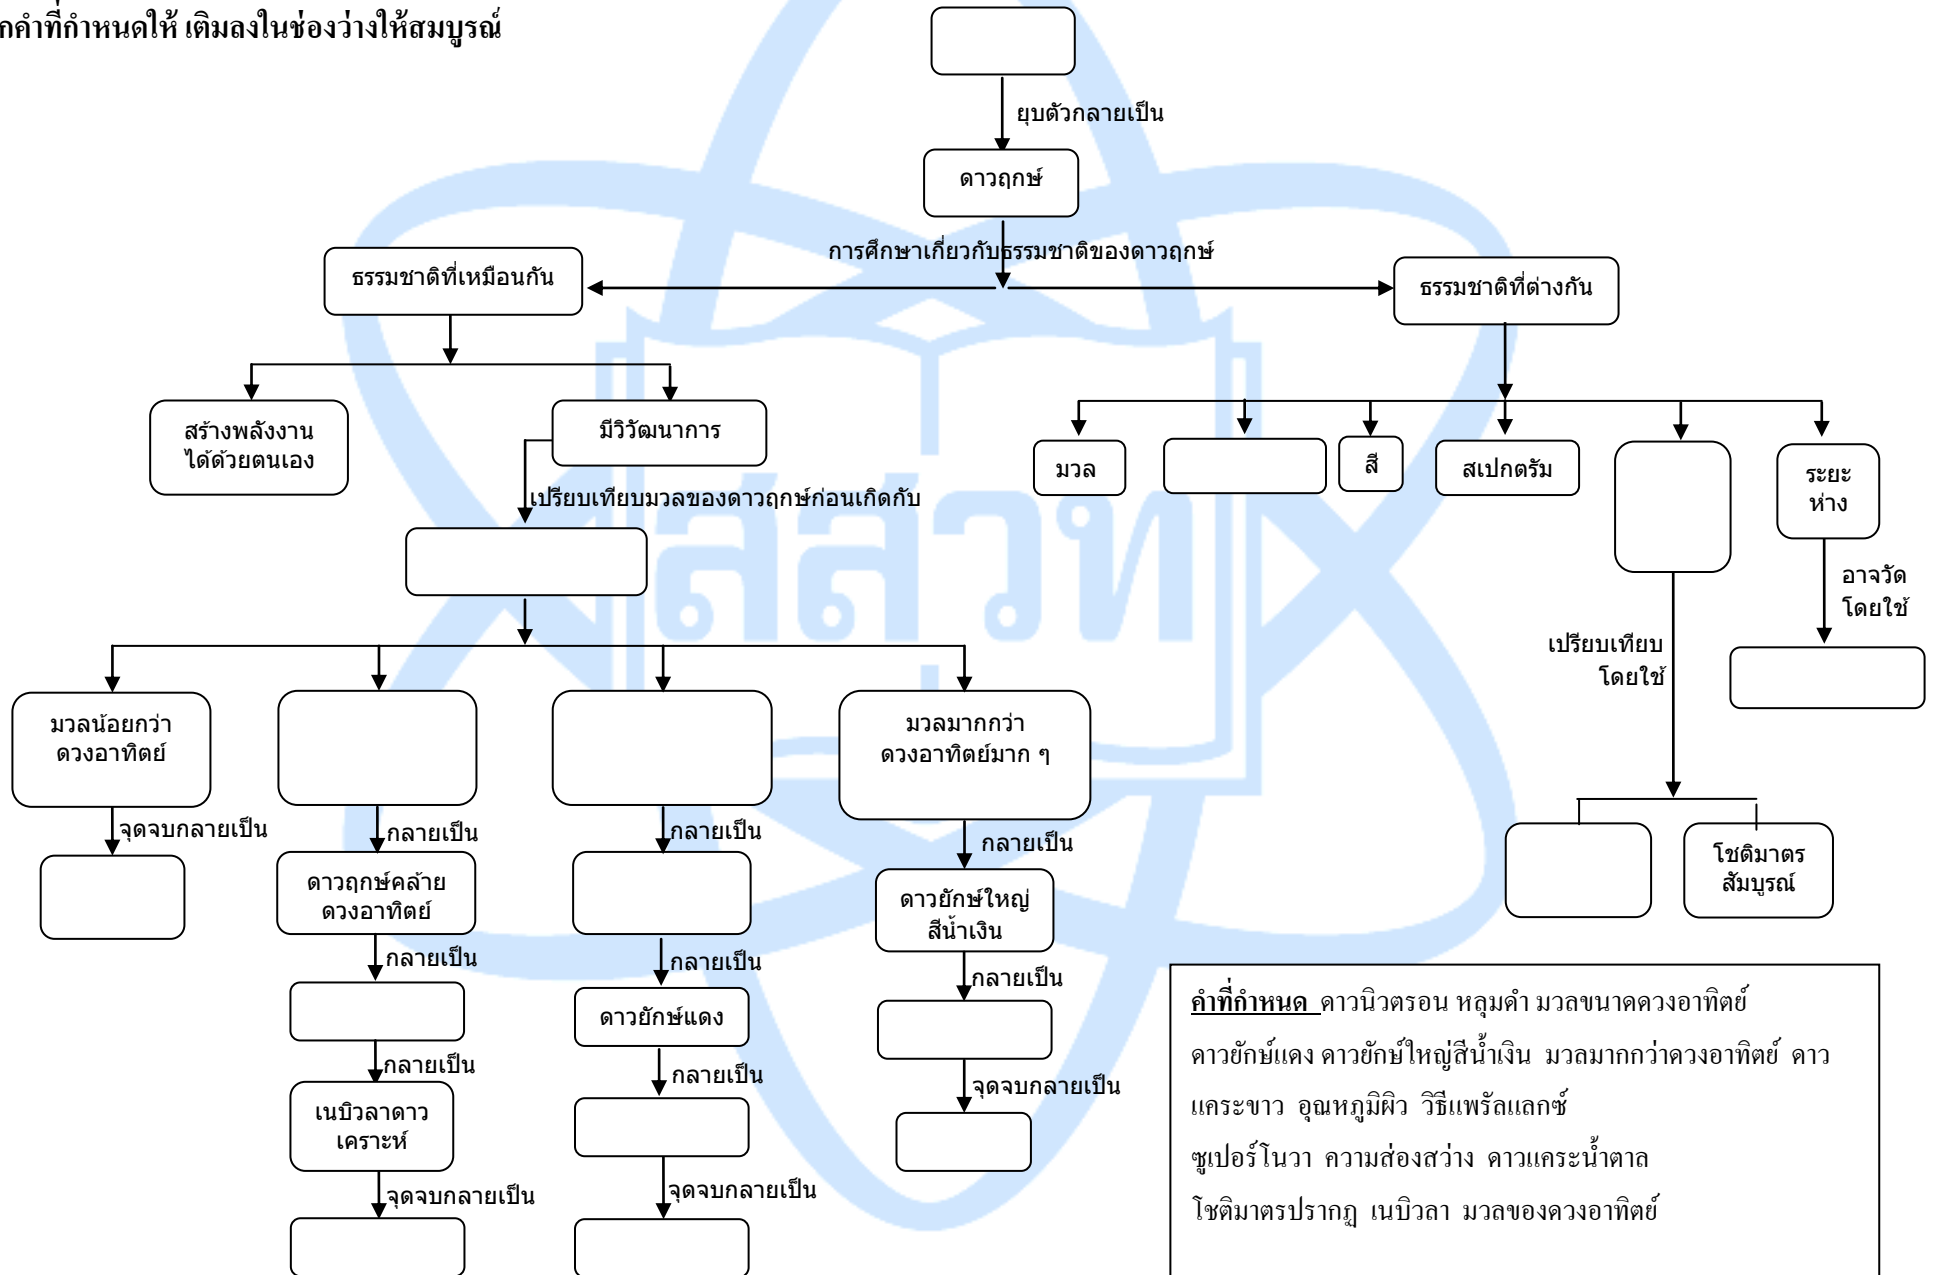

ใบกิจกรรม ฟังมโนทัศน์ ดาวฤกษ์

เลือกคำที่กำหนดให้ เติมลงในช่องว่างให้สมบูรณ์

คำที่กำหนด ดาวนิวตรอน หลุมดำ มวลขนาดดวงอาทิตย์ ดาวยักษ์แดง ดาวยักษ์ใหญ่สีน้ำเงิน มวลมากกว่าดวงอาทิตย์ ดาวเคราะห์ขาว อุณหภูมิผิว วิถีพรีลแลกซ์ ซูเปอร์โนวา ความส่องสว่าง ดาวแคระน้ำตาล โชติมาตรปรากฏ เนบิวลา มวลของดวงอาทิตย์

ใบกิจกรรม ฝั่งโน้ตส์ เอกภพ

เลือกคำที่กำหนดให้ เติมลงในช่องว่างให้สมบูรณ์

เฉลยใบกิจกรรม ฝั่งมโนทัศน์ ดาวฤกษ์

เฉลยใบกิจกรรม ฟังมโนทัศน์ เอกภพ